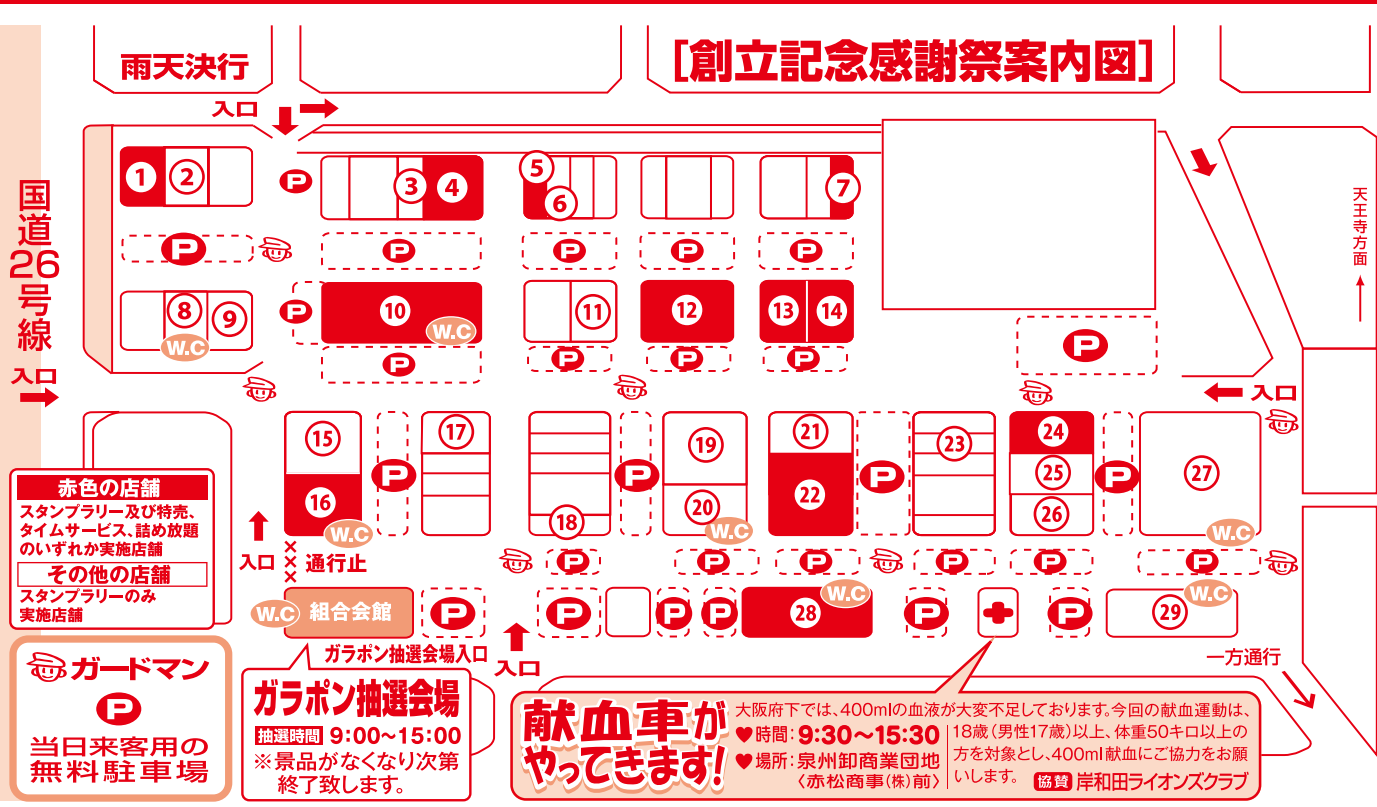

### 泉州卸商業団地(スタンプラリー)

★同一店舗のスタンプは1回のみ有効です。(重複は不可です)スタンプの台紙はガラボン抽選に参加されますと回収致します。その時点で、終了となります。景品がなくなり次第終了いたします。  
 ※必ずこのチラシをご持参下さい。

300円以上で1回、各店舗が捺印するスタンプを集めてください。5店舗で3回、7店舗でナント5回の抽選ができます。

|      |      |              |      |              |      |              |
|------|------|--------------|------|--------------|------|--------------|
| 店舗印  | 店舗印  | 店舗印          | 店舗印  | 店舗印          | 店舗印  | 店舗印          |
| 1店舗目 | 2店舗目 | 3店舗目         | 4店舗目 | 5店舗目         | 6店舗目 | 7店舗目         |
|      |      | ガラボン<br>1回抽選 |      | ガラボン<br>3回抽選 |      | ガラボン<br>5回抽選 |

午前9時～午後3時

アンケートにご協力ください。

今後、より広い周知をすることを目的として、アンケートを実施させていただきます。

この度の泉州卸商業団地【創立記念感謝祭2018】を何で知りましたか?下記よりお答えください。

- きしわだ所報
- 広報きしわだ
- TVKビジョン
- 新聞(読売・朝日・毎日・産経)
- 団地内店舗
- その他( )

なお、アンケートの回答は統計的に処理され、特定の個人が識別できる情報として、公表されることはありません。何卒、ご協力よろしくお願い申し上げます。